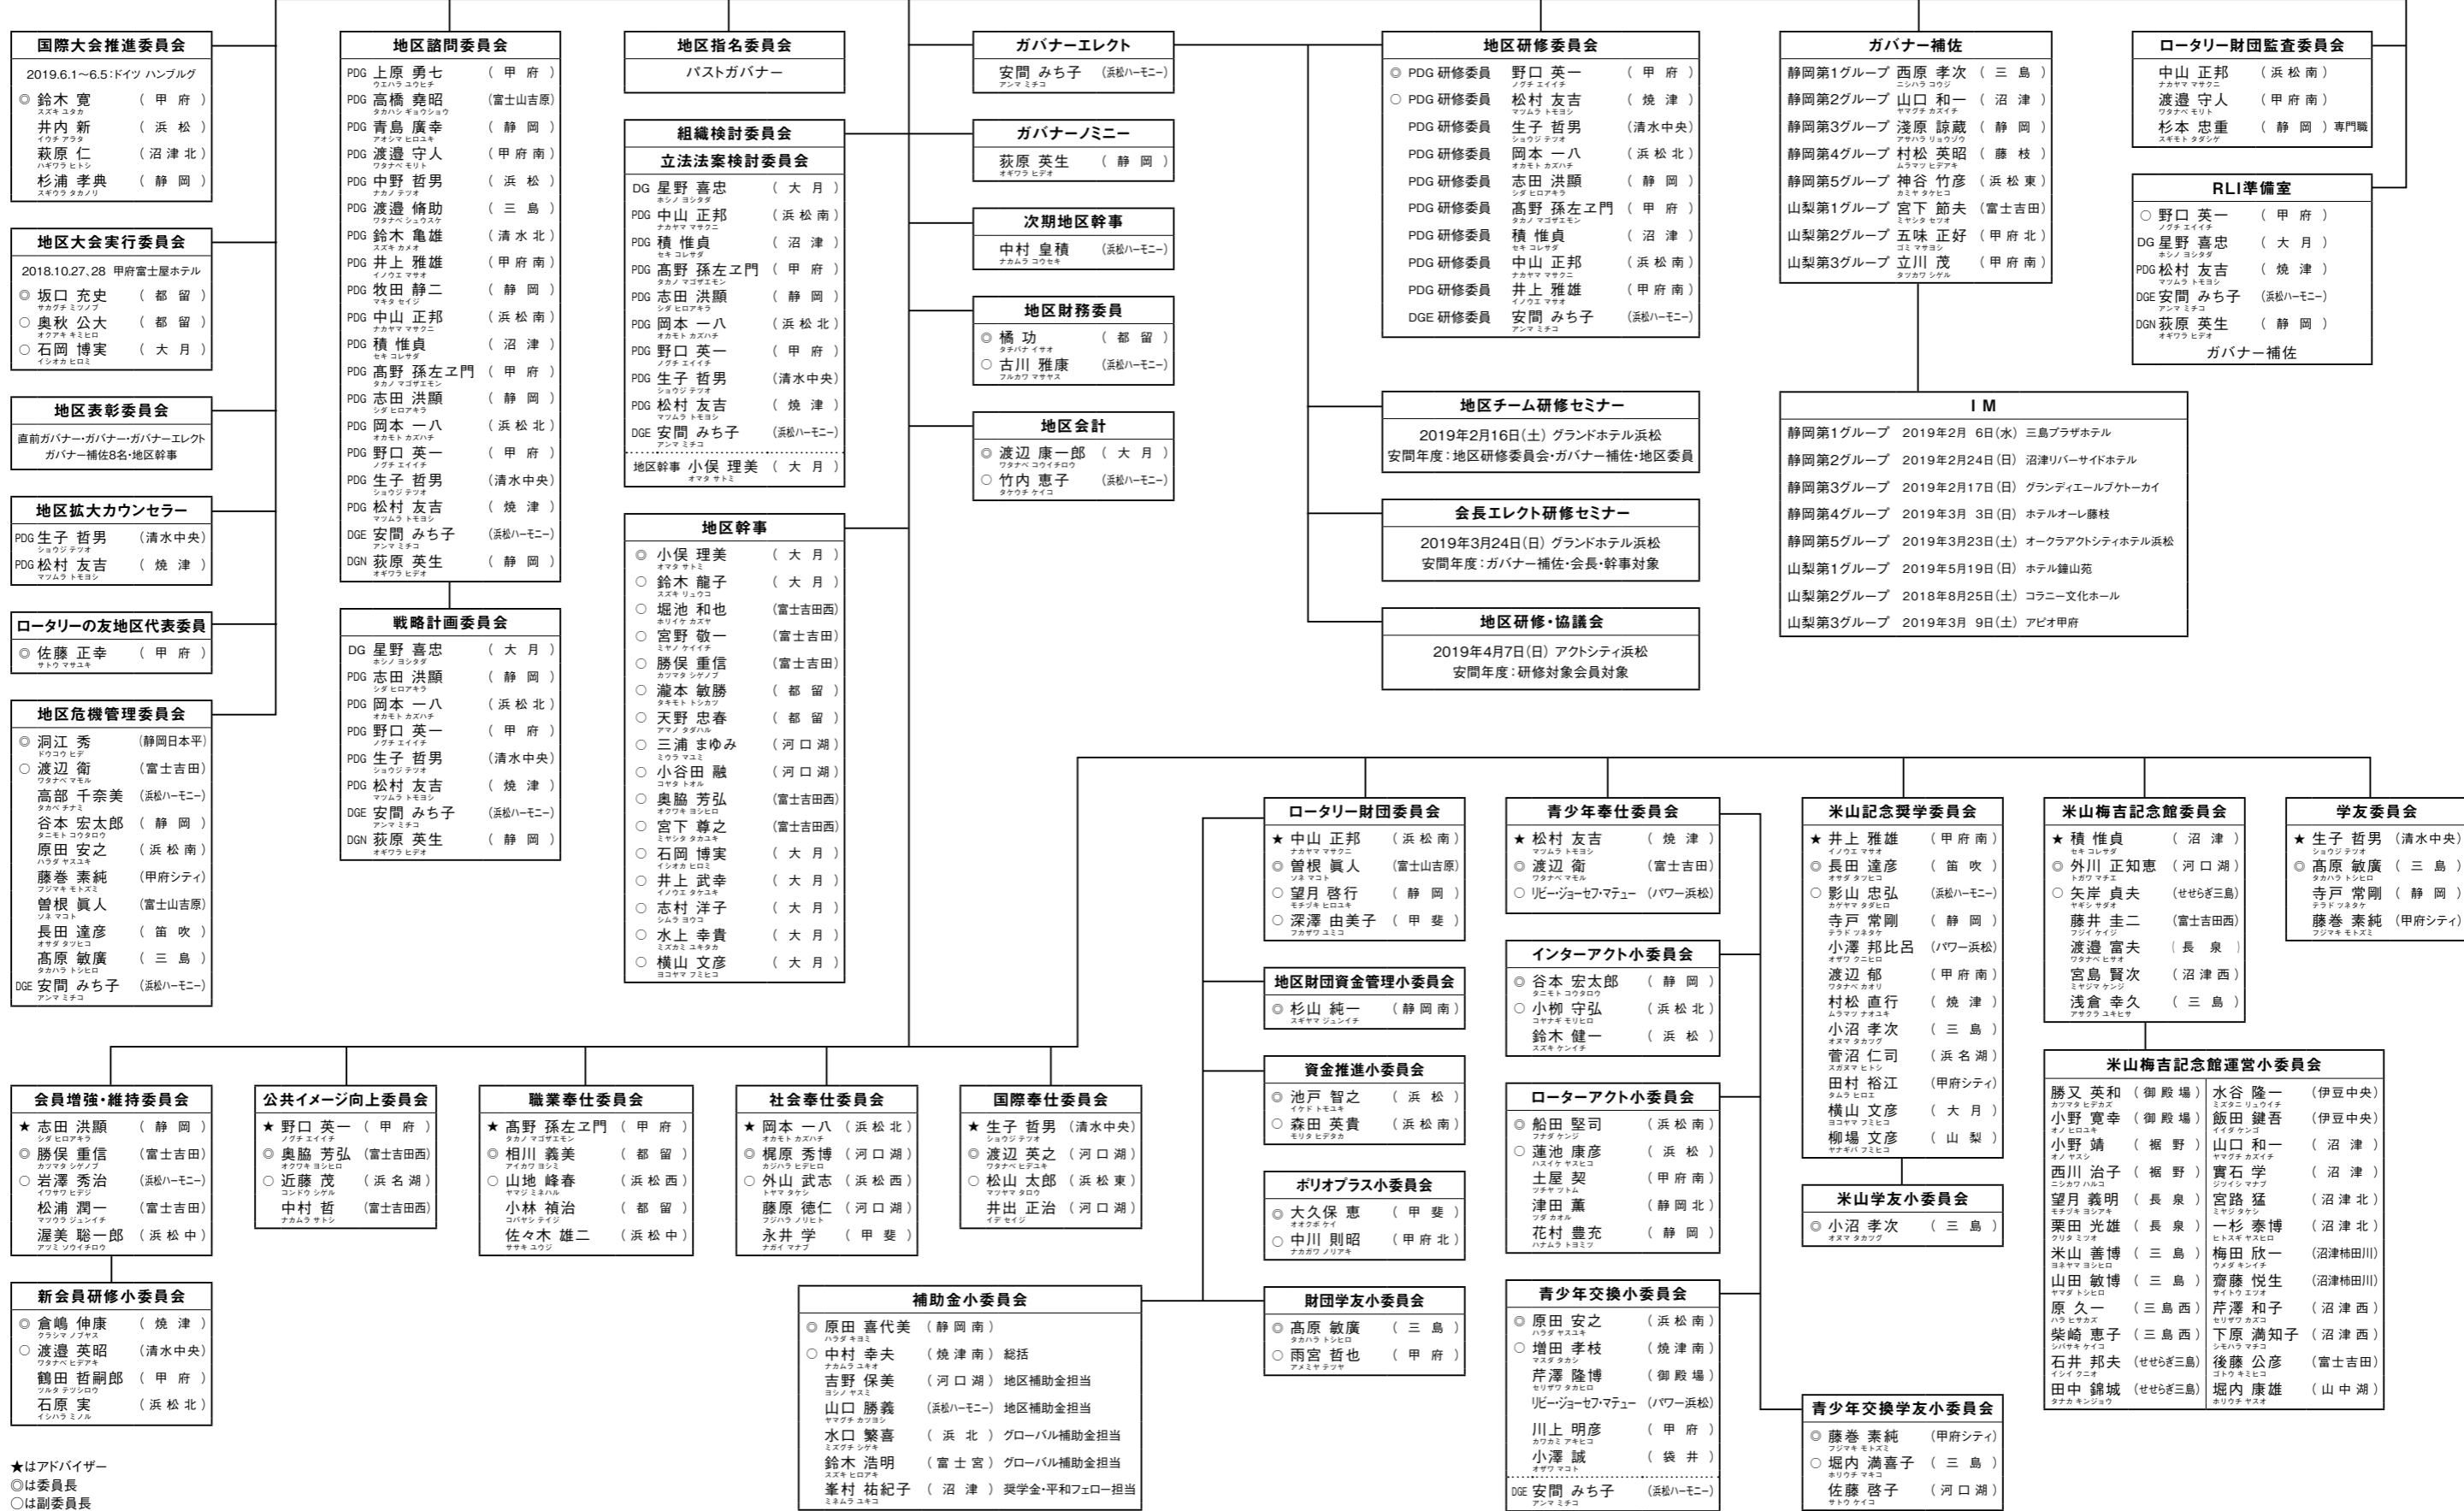

2018-19年度 国際ロータリー
第2620地区 組織図

地区ガバナー 星野喜忠(大月)

RI会長	バリー・ラシン (イ・スナッソ)	RI研修リーダー	高野 孫左工門 (甲府)	ロータリー米山記念奨学会評議員	積 惟貞 (沼津)
RI理事	石黒 慶一 (鶴岡西)	第2ノーン恒久基金/大口寄付アドバイザー	野口 英一 (甲府)	ロータリー米山記念奨学会広報委員会委員	高野 孫左工門 (甲府)
RI理事	三木 明 (姫路)	RI規定審議会代表議員	高野 孫左工門 (甲府)	日本のロータリー100周年委員会/ボランティア特別委員会委員	志田 洪願 (静岡)
		ロータリー米山記念奨学会理事	井上 雅雄 (甲府南)		

★はアドバイザー
◎は委員長
○は副委員長